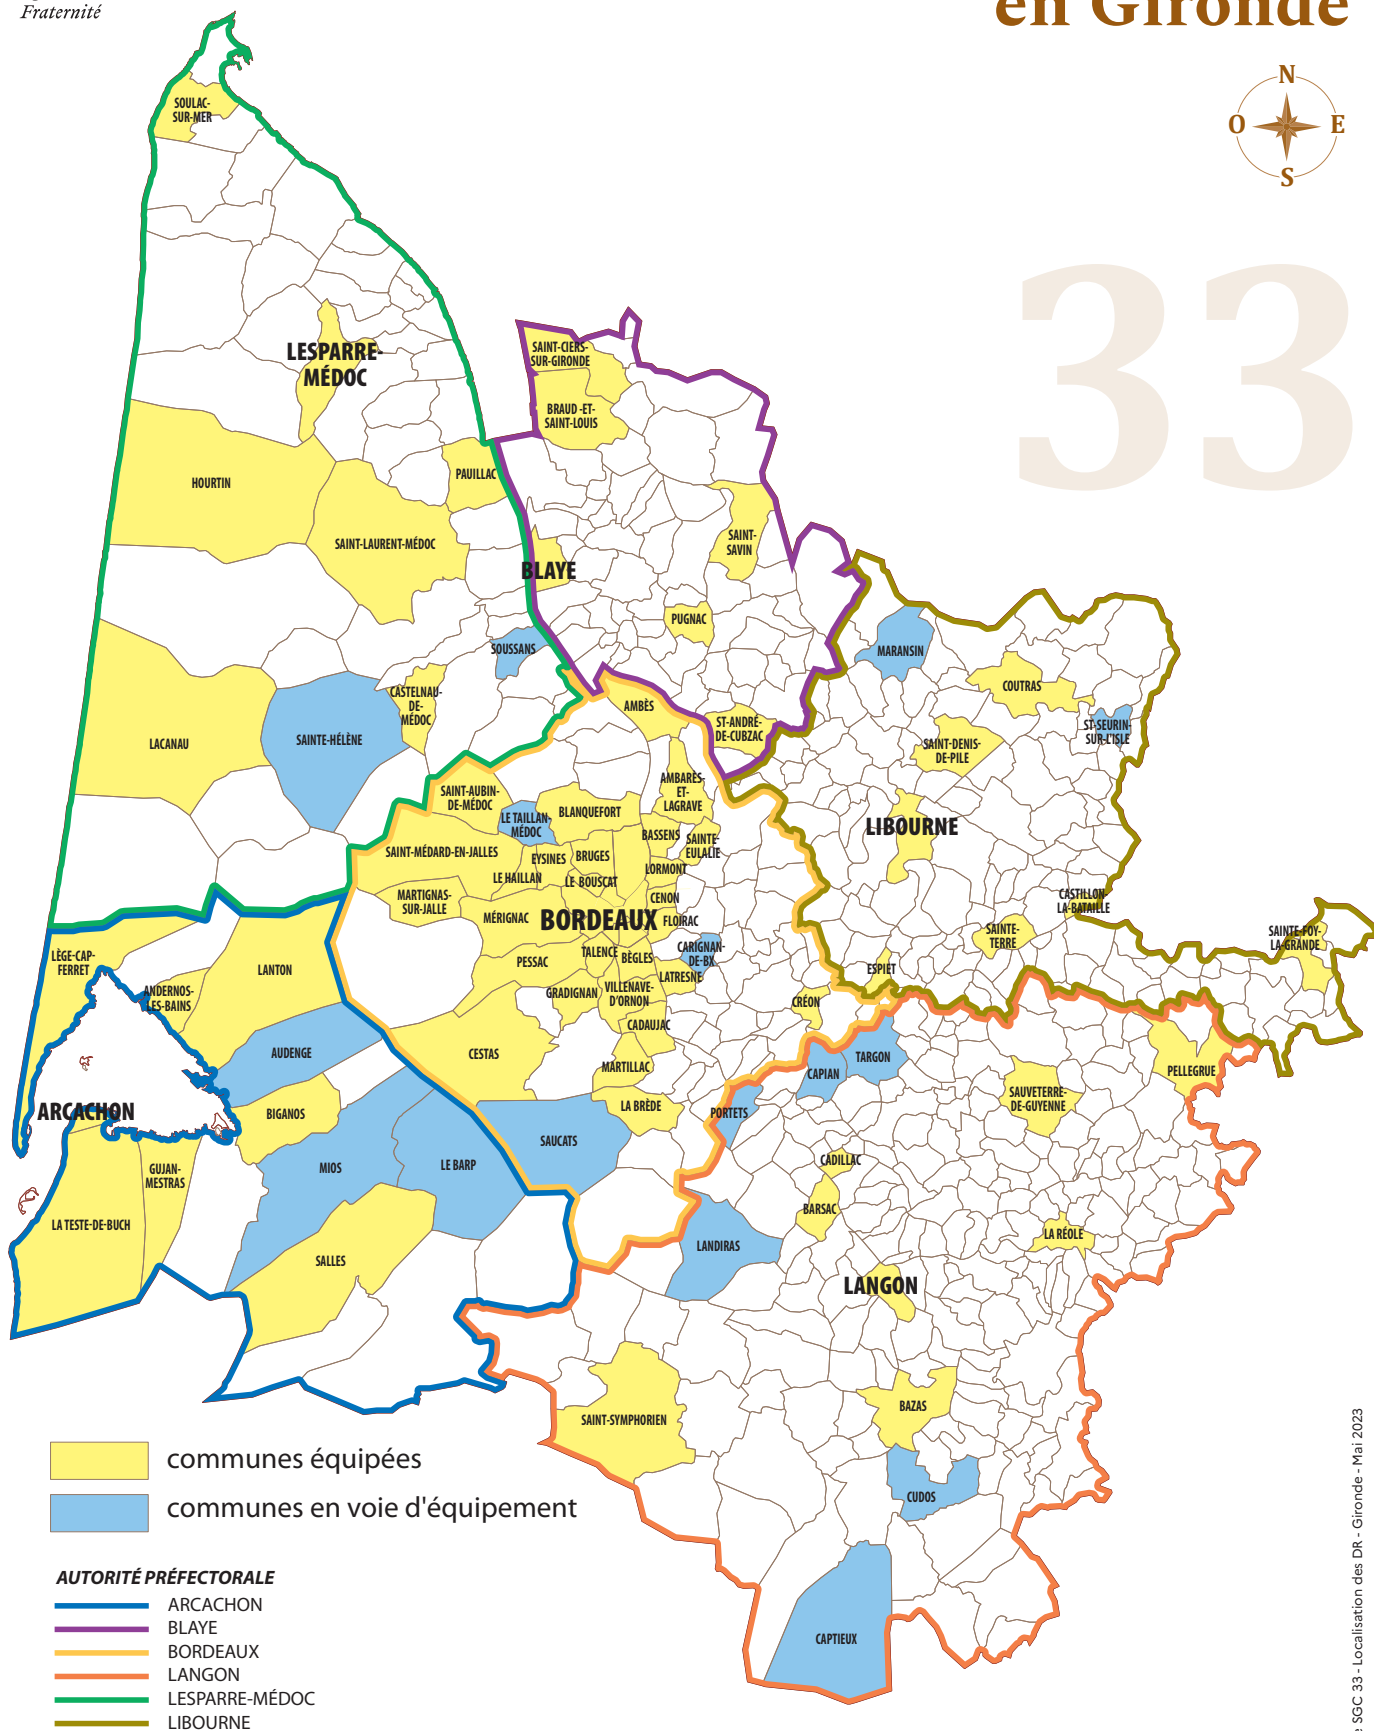

**PRÉFET
DE LA GIRONDE**

*Liberté
Égalité
Fraternité*

Localisation des DR* en Gironde

33

* Un dispositif de recueil permet de faire une demande de titre d'identité (carte nationale d'identité et passeport biométrique) dans n'importe quelle mairie équipée, quel que soit le lieu de résidence. Il n'est plus nécessaire de déposer le dossier dans sa commune. Le dépôt de la demande et le retrait du titre d'identité doivent se faire dans la même mairie.